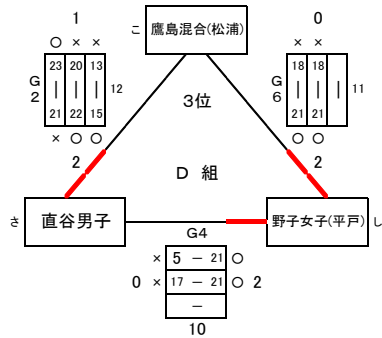

第6試合目の審判は、各組3位の2チームで行う。

3位B組	勝	負	勝率	得セ	失セ	セット率	得点	失点	ポイント率	順位
4 わしお混合	1	1	0.50	2	2	0.50	59	67	0.47	2
5 鶏鳴女子(対馬)	2	0	1.00	2	2	0.50	59	64	0.48	1
6 清水女子	0	2	0.00	4	4	0.50	84	84	0.50	3

3位 B組 最終順位

1位	鶏鳴女子(対馬)	2位	わしお混合	3位	清水女子
----	----------	----	-------	----	------

準決勝、決勝戦は前試合の負けチームをお願いします。

3位C組	勝	負	勝率	得セ	失セ	セット率	得点	失点	ポイント率	順位
7 うずしお女子(平戸)	2	0	1.00	4	0	1.00	84	30	0.74	1
8 早岐混合	0	2	0.00	0	4	0.00	4	84	0.05	3
9 紐差女子(平戸)	1	1	0.50	2	2	0.50	70	44	0.61	2

3位 C組 最終順位

1位	うずしお女子(平戸)	2位	紐差女子(平戸)	3位	早岐混合
----	------------	----	----------	----	------

第6試合目の審判は、各組3位の2チームで行う。

3位D組	勝	負	勝率	得セ	失セ	セット率	得点	失点	ポイント率	順位
10 鷹島混合(松浦)	0	2	0.00	1	4	0.20	92	100	0.48	3
11 直谷男子	1	1	0.50	2	3	0.40	80	98	0.45	2
12 野子女子(平戸)	2	0	1.00	4	0	1.00	84	58	0.59	1

3位 D組 最終順位

1位	野子女子(平戸)	2位	直谷男子	3位	鷹島混合(松浦)
----	----------	----	------	----	----------