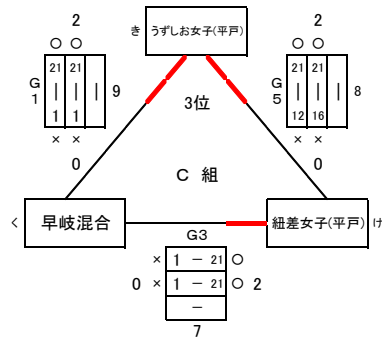

3位A組	勝	負	勝率	得セ	失セ	セット率	得点	失点	ポイント率	順位
1 青方混合(上五島)	2	0	1.00	0	4	0.00	84	55	0.60	1
2 清水男子	0	2	0.00	2	2	0.50	80	74	0.52	3
3 峰西混合(対馬)	1	1	0.50	2	2	0.50	80	80	0.50	2

3位 A組 最終順位

1位	青方混合(上五島)	2位	峰西混合(対馬)	3位	清水男子
----	-----------	----	----------	----	------

第6試合目の審判は、各組3位の2チームで行う。

3位B組	勝	負	勝率	得セ	失セ	セット率	得点	失点	ポイント率	順位
4 わしお混合	1	1	0.50	2	2	0.50	59	67	0.47	2
5 鶏鳴女子(対馬)	2	0	1.00	2	2	0.50	59	64	0.48	1
6 清水女子	0	2	0.00	4	4	0.50	84	84	0.50	3

3位 B組 最終順位

1位	鶏鳴女子(対馬)	2位	わしお混合	3位	清水女子
----	----------	----	-------	----	------

準決勝、決勝戦は前試合の負けチームをお願いします。

3位C組	勝	負	勝率	得セ	失セ	セット率	得点	失点	ポイント率	順位
7 うずしお女子(平戸)	2	0	1.00	4	0	1.00	84	30	0.74	1
8 早岐混合	0	2	0.00	0	4	0.00	4	84	0.05	3
9 紐差女子(平戸)	1	1	0.50	2	2	0.50	70	44	0.61	2

3位 C組 最終順位

1位	うずしお女子(平戸)	2位	紐差女子(平戸)	3位	早岐混合
----	------------	----	----------	----	------

第6試合目の審判は、各組3位の2チームで行う。

3位D組	勝	負	勝率	得セ	失セ	セット率	得点	失点	ポイント率	順位
10 鷹島混合(松浦)	0	2	0.00	1	4	0.20	92	100	0.48	3
11 直谷男子	1	1	0.50	2	3	0.40	80	98	0.45	2
12 野子女子(平戸)	2	0	1.00	4	0	1.00	84	58	0.59	1

3位 D組 最終順位

1位	野子女子(平戸)	2位	直谷男子	3位	鷹島混合(松浦)
----	----------	----	------	----	----------