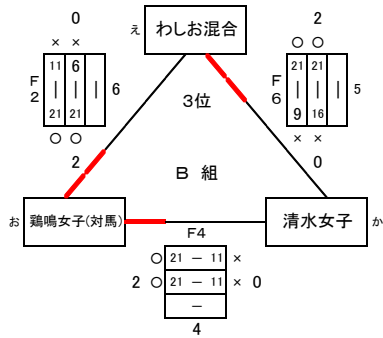

令和5年度県北地区小学生バレーボール大会 春季大会 3位グループ 組合せ結果 (31日)

開館時間 AM8:00 役員・選手・保護者入場 監督会議 AM8:10 第1試合試合開始時間 AM8:30

1, 2位トーナメント・佐世保市体育文化館・大 A・B・Cコート 小 D・Eコート 3位グループ・総合グラウンド体育館 F・Gコート 4位グループ・小佐々スポーツセンター H・Iコート

早岐混合チームが棄権にC組の対戦チームは不戦勝になります。

3位A組	勝	負	勝率	得セ	失セ	セット率	得点	失点	ポイント率	順位
1 青方混合(上五島)	2	0	1.00	0	4	0.00	84	55	0.60	1
2 清水男子	0	2	0.00	2	2	0.50	80	74	0.52	3
3 峰西混合(対馬)	1	1	0.50	2	2	0.50	80	80	0.50	2

3位 A組 最終順位

1位	青方混合(上五島)	2位	峰西混合(対馬)	3位	清水男子
----	-----------	----	----------	----	------

第6試合目の審判は、各組3位の2チームで行う。

3位B組	勝	負	勝率	得セ	失セ	セット率	得点	失点	ポイント率	順位
4 わしお混合	1	1	0.50	2	2	0.50	59	67	0.47	2
5 鶏鳴女子(対馬)	2	0	1.00	2	2	0.50	59	64	0.48	1
6 清水女子	0	2	0.00	4	4	0.50	84	84	0.50	3

3位 B組 最終順位

1位	鶏鳴女子(対馬)	2位	わしお混合	3位	清水女子
----	----------	----	-------	----	------

第6試合目の審判は、各組3位の2チームで行う。

3位D組	勝	負	勝率	得セ	失セ	セット率	得点	失点	ポイント率	順位
10 鷹島混合(松浦)	0	2	0.00	1	4	0.20	92	100	0.48	3
11 直谷男子	1	1	0.50	2	3	0.40	80	98	0.45	2
12 野子女子(平戸)	2	0	1.00	4	0	1.00	84	58	0.59	1

3位 D組 最終順位

1位	野子女子(平戸)	2位	直谷男子	3位	鷹島混合(松浦)
----	----------	----	------	----	----------