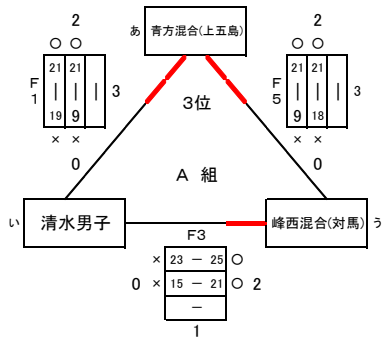

令和5年度県北地区小学生バレーボール大会 春季大会 3位グループ 組合せ結果 (31日)

開館時間 AM8:00 役員・選手・保護者入場 監督会議 AM8:10 第1試合試合開始時間 AM8:30

1, 2位トーナメント・佐世保市体育文化館・大 A・B・Cコート 小 D・Eコート 3位グループ・総合グラウンド体育館 F・Gコート 4位グループ・小佐々スポーツセンター H・Iコート

早岐混合チームが棄権にC組の対戦チームは不戦勝になります。

3位A組	勝	負	勝率	得セ	失セ	セット率	得点	失点	ポイント率	順位
1 青方混合(上五島)	2	0	1.00	0	4	0.00	84	55	0.60	1
2 清水男子	0	2	0.00	2	2	0.50	80	74	0.52	3
3 峰西混合(対馬)	1	1	0.50	2	2	0.50	80	80	0.50	2

3位 A組 最終順位

1位	青方混合(上五島)	2位	峰西混合(対馬)	3位	清水男子
----	-----------	----	----------	----	------

第6試合目の審判は、各組3位の2チームで行う。

3位B組	勝	負	勝率	得セ	失セ	セット率	得点	失点	ポイント率	順位
4 わしお混合	1	1	0.50	2	2	0.50	59	67	0.47	2
5 鶏鳴女子(対馬)	2	0	1.00	2	2	0.50	59	64	0.48	1
6 清水女子	0	2	0.00	4	4	0.50	84	84	0.50	3

3位 B組 最終順位

1位	鶏鳴女子(対馬)	2位	わしお混合	3位	清水女子
----	----------	----	-------	----	------

第6試合目の審判は、各組3位の2チームで行う。

3位D組	勝	負	勝率	得セ	失セ	セット率	得点	失点	ポイント率	順位
10 鷹島混合(松浦)	0	2	0.00	1	4	0.20	92	100	0.48	3
11 直谷男子	1	1	0.50	2	3	0.40	80	98	0.45	2
12 野子女子(平戸)	2	0	1.00	4	0	1.00	84	58	0.59	1

3位 D組 最終順位

1位	野子女子(平戸)	2位	直谷男子	3位	鷹島混合(松浦)
----	----------	----	------	----	----------