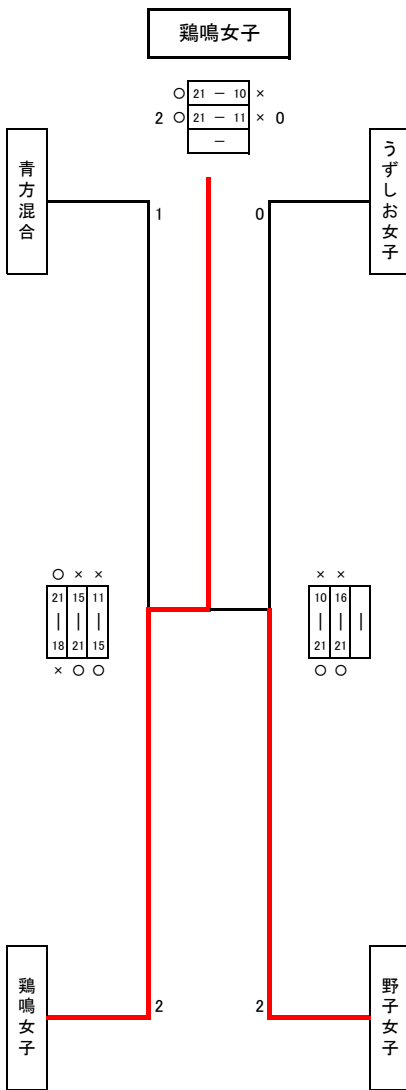

令和5年度県北地区小学生バレーボール大会 春季大会 3位グループ 組合せ結果 (31日)

開館時間 AM8:00 役員・選手・保護者入場 監督会議 AM8:10 第1試合試合開始時間 AM8:30

1, 2位トーナメント・佐世保市体育文化館・大 A・B・Cコート 小 D・Eコート 3位グループ・総合グラウンド体育館 F・Gコート 4位グループ・小佐々スポーツセンター H・Iコート

早岐混合チームが棄権にC組の対戦チームは不戦勝になります。

3位A組	勝	負	勝率	得セ	失セ	セット率	得点	失点	ポイント率	順位
1 青方混合(上五島)	2	0	1.00	0	4	0.00	84	55	0.60	1
2 清水男子	0	2	0.00	2	2	0.50	80	74	0.52	3
3 峰西混合(対馬)	1	1	0.50	2	2	0.50	80	80	0.50	2

3位 A組 最終順位

1位	青方混合(上五島)	2位	峰西混合(対馬)	3位	清水男子
----	-----------	----	----------	----	------

第6試合目の審判は、各組3位の2チームで行う。

3位B組	勝	負	勝率	得セ	失セ	セット率	得点	失点	ポイント率	順位
4 わしお混合	1	1	0.50	2	2	0.50	59	67	0.47	2
5 鶏鳴女子(対馬)	2	0	1.00	2	2	0.50	59	64	0.48	1
6 清水女子	0	2	0.00	4	4	0.50	84	84	0.50	3

3位 B組 最終順位

1位	鶏鳴女子(対馬)	2位	わしお混合	3位	清水女子
----	----------	----	-------	----	------

第6試合目の審判は、各組3位の2チームで行う。

3位D組	勝	負	勝率	得セ	失セ	セット率	得点	失点	ポイント率	順位
10 鷹島混合(松浦)	0	2	0.00	1	4	0.20	92	100	0.48	3
11 直谷男子	1	1	0.50	2	3	0.40	80	98	0.45	2
12 野子女子(平戸)	2	0	1.00	4	0	1.00	84	58	0.59	1

3位 D組 最終順位

1位	野子女子(平戸)	2位	直谷男子	3位	鷹島混合(松浦)
----	----------	----	------	----	----------